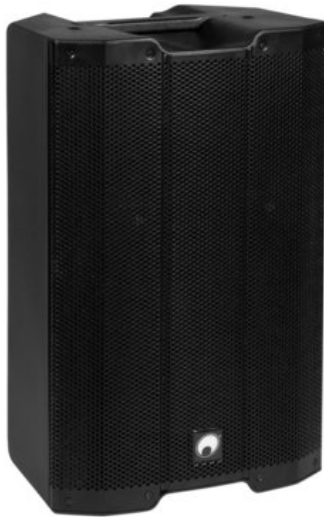

OMNITRONIC XIRA-215A Aktiver 2-Wege Lautsprecher FIR-DSP

Aktive Box mit 15" Woofer, 1,35" Treiber, 300 W RMS LF, 50 W RMS HF

Art.-Nr.: 11039019

GTIN: 4026397699678

Listenpreis: 451.01 €

inkl. 19% Mwst.

Features:

- Aktives 15/2-Fullrange-System für mobile Live- und DJ-Anwendungen
- DSP-gesteuerter Biamp-Verstärker (Class D)
- 2-Wege-Bassreflexgehäuse mit 38-cm-Tieftöner und 3,5-cm-Titan-Hochtöner
- Line-Eingang XLR/Klinke, separat regelbar
- Mikrofon-/Line-Eingang XLR/Klinke, separat regelbar
- Mixed-Ausgang zur Kopplung weiterer Aktivboxen
- Digitaler Signalprozessor FIR Filter
- Doppelflansch
- Metallgitter in schwarz
- 2 robuste Tragegriffe
- Einsatzmöglichkeit: Stehend; monitoring; auf Stativ
- DSP-Presets: MUSIC; DJ; MONITOR; SUB
- Für Anwendungsgebiete wie zum Beispiel: Clubs/Tanzschulen; mobilen Einsatz; Mobile DJ's / Alleinunterhalter; Verleiher