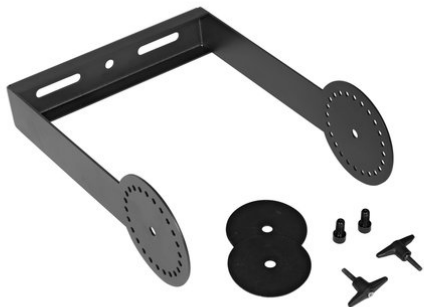

## Schwenkbügel für PAS-210 MK3

Art.-Nr.: 11039543  
GTIN: 4026397677300

**Listenpreis: 71.28 €**  
inkl. 19% Mwst.

## Schwenkbügel für PAS-210 MK3

Art.-Nr.: 11039543  
GTIN: 4026397677300

### Features:

- 1 x Montagebügel, 2 x Unterlegscheibe, 2 x Schrauben, 2 x Rändelschraube, 1 x Bedienungsanleitung