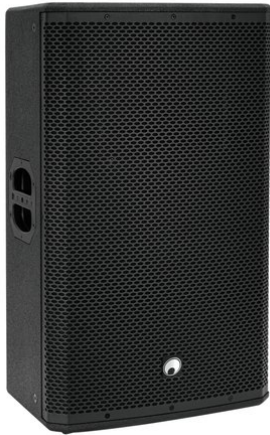

PAS-215 MK4 2-Wege-Top

Passive Box mit 15" Woofer, 1" Treiber und 400 W RMS

Art.-Nr.: 11039556
GTIN: 4026397739299

Listenpreis: 546.21 €
inkl. 19% Mwst.

PAS-215 MK4 2-Wege-Top

Passive Box mit 15" Woofer, 1" Treiber und 400 W RMS

Art.-Nr.: 11039556
GTIN: 4026397739299

Features:

- Trapezförmiges Multifunktionsgehäuse mit strapazierfähigem Strukturlack
 - Optimierte für die Kombination mit PAS-Subwoofern
 - Doppelflansch
 - Mit Flugpunkten
 - Metallgitter in schwarz mit Akustikschaumstoff
 - Robuster Tragegriff
 - Einsatzmöglichkeit: Stehend; fliegend; monitoring; auf Stativ
 - Für Anwendungsgebiete wie zum Beispiel: Clubs/Tanzschulen; Installation; mobilen Einsatz; Mobile DJ's / Alleinunterhalter; Restaurants, Bars und Hotels; Verleiher
- Lieferumfang
- 1 x Kompakt-Box, 1 x Bedienungsanleitung