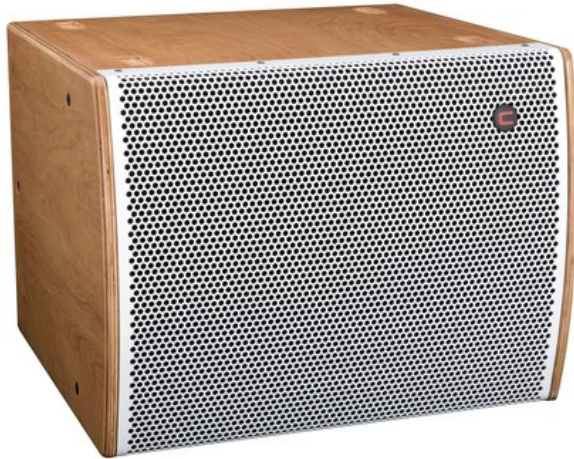

CELTO ACOUSTIQUE iFIX13S G2 Bassreflex Subwoofer natur/weiß

Art.-Nr.: 11043635

Kompakter 15"-Subwoofer mit 800 W AES Dauerleistung

GTIN:

Listenpreis: auf Anfrage €

inkl. 19% Mwst.

Features:

- Hohe Effizienz für sehr hohen SPL bei geringer Baugröße
- Mit Flugpunkten
- In verschiedenen Farben erhältlich
- Weiterführende Informationen zu diesem Produkt finden Sie unter "Downloads" im Datenblatt

Logistic

Lieferumfang

- 1 x Bass, 1 x Schraubsteckklemme

Technische Daten:

Belastbarkeit:	Peak: 3200W Nominal: 800W AES Programm: 1600W
Frequenzbereich:	42 - 1500 Hz
Empfindlichkeit:	97 dB (1W/1m)
Max. Schalldruck:	132 dB
Abstrahlverhalten:	Omnidirektional
Impedanz:	8 Ohm
Flugpunkte:	8 x M8 Gewinde
Anschlüsse:	Eingang: Lautsprecher über Schraubsteckklemme

Trennfrequenz:	Nur im Aktivbetrieb Empfohlen Hochpass 35 Hz, 24db/Okt Tiefpass 120 Hz, 24db/Okt
Lautsprecher:	1 x 15" Tieftöner mit Ferritmagnet Korbmaterial: Aluminium 3,5" Schwingspule Tiefton
Lautsprechertyp:	Subwoofer
Bauart:	Bassreflex
Material:	Birkenmultiplexholz, 18 mm, CNC-Fertigung in Nut- und Federbauweise
Farbe:	Natur, lackiert
Maße:	Breite: 54,5 cm Tiefe: 50 cm Höhe: 41,5 cm
Gewicht:	25,00 kg