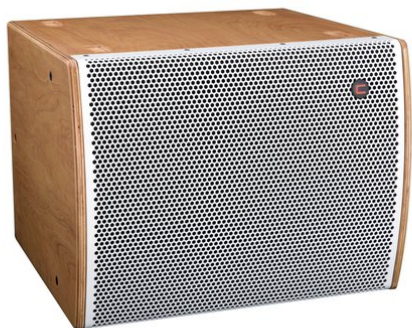

iFIX13S G2 Bassreflex Subwoofer natur/weiß

Kompakter 15"-Subwoofer mit 800 W AES Dauerleistung

Art.-Nr.: 11043635

GTIN:

Listenpreis: auf Anfrage €
inkl. 19% MwSt.

iFIX13S G2 Bassreflex Subwoofer natur/weiß

Kompakter 15"-Subwoofer mit 800 W AES Dauerleistung

Art.-Nr.: 11043635

GTIN:

Features:

- Hohe Effizienz für sehr hohen SPL bei geringer Baugröße
 - Mit Flugpunkten
 - In verschiedenen Farben erhältlich
 - Weiterführende Informationen zu diesem Produkt finden Sie unter "Downloads" im Datenblatt
- Lieferumfang
- 1 x Bass, 1 x Schraubsteckklemme