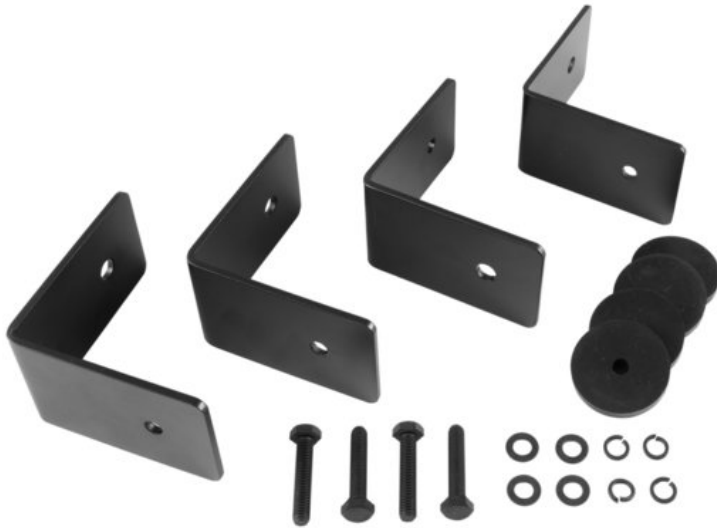

CELTO ACOUSTIQUE iFIX13S Installationsbügel schwarz

Empfehlenswertes Zubehör

Art.-Nr.: 11043934

GTIN:

Listenpreis: auf Anfrage €

inkl. 19% MwSt.

Features:

- Installationsbügelsatz für iFIX13S Bassreflex Subwoofer, schwarz und iFIX13S G2 Bassreflex Subwoofer, schwarz (inkl. Schrauben und Silikonring)

Lieferumfang

- 4 x Winkel, 4 x Schrauben, 12 x Unterlegscheibe

Logistic

Technische Daten:

Farbe:	Schwarz
Materialstärke:	4 mm
Maße:	Länge: 10 cm Breite: 4 cm Höhe: 10 cm
Gewicht:	1,50 kg