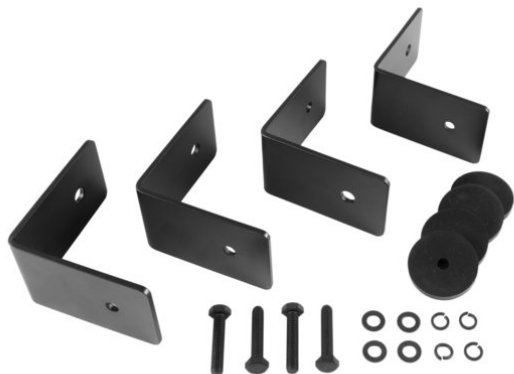

iFIX13S Installationsbügel schwarz

Empfehlenswertes Zubehör

Art.-Nr.: 11043934

GTIN:

Listenpreis: auf Anfrage €
inkl. 19% MwSt.

iFIX13S Installationsbügel schwarz

Empfehlenswertes Zubehör

Art.-Nr.: 11043934

GTIN:

Features:

- Installationsbügelsatz für iFIX13S Bassreflex Subwoofer, schwarz und iFIX13S G2 Bassreflex Subwoofer, schwarz (inkl. Schrauben und Silikonring)

Lieferumfang

- 4 x Winkel, 4 x Schrauben, 12 x Unterlegscheibe