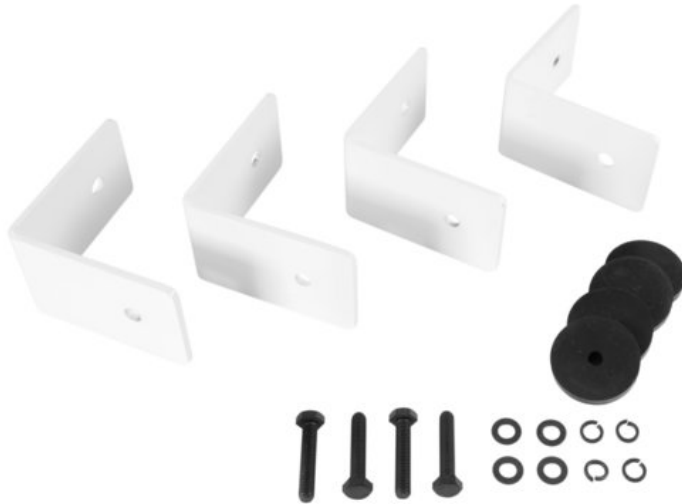

CELTO ACOUSTIQUE iFIX13S Installationsbügel weiß

Empfehlenswertes Zubehör

Art.-Nr.: 11043935

GTIN:

Listenpreis: auf Anfrage €

inkl. 19% MwSt.

Features:

- Installationsbügelsatz für iFIX13S Bassreflex Subwoofer, weiß und natur/weiß und iFIX13S G2 Bassreflex Subwoofer, weiß und natur/weiß (inkl. Schrauben und Silikonring)

Lieferumfang

- 4 x Winkel, 4 x Schrauben, 12 x Unterlegscheibe

Logistic

Technische Daten:

Farbe:	Weiß
Materialstärke:	4 mm
Maße:	Länge: 10 cm Breite: 4 cm Höhe: 10 cm
Gewicht:	1,50 kg