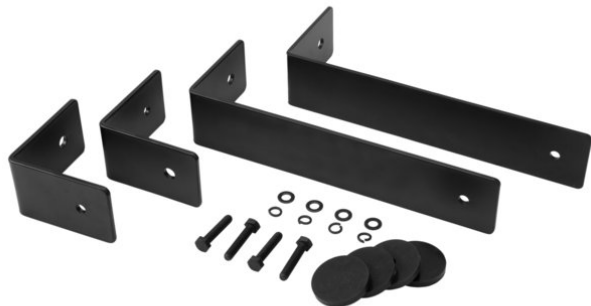

## iFIX17S Installationsbügel schwarz

Empfehlenswertes Zubehör

Art.-Nr.: 11043936  
GTIN: 4026397688269

**Listenpreis: auf Anfrage €**  
inkl. 19% MwSt.

## iFIX17S Installationsbügel schwarz

Empfehlenswertes Zubehör

Art.-Nr.: 11043936  
GTIN: 4026397688269

### Features:

- Installationsbügelsatz für iFIX17S Bassreflex Subwoofer, schwarz (inkl. Schrauben und Silikonring)  
Lieferumfang
- 4 x Winkel, 4 x Schrauben, 12 x Unterlegscheibe