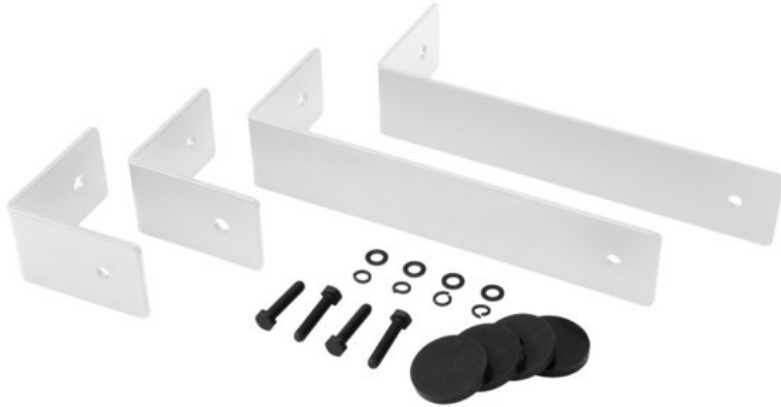

CELTO ACOUSTIQUE iFIX17S Installationsbügel weiß

Empfehlenswertes Zubehör

Art.-Nr.: 11043937

GTIN: 4026397688276

Listenpreis: auf Anfrage €

inkl. 19% MwSt.

Features:

- Installationsbügelsatz für iFIX17S Bassreflex Subwoofer, weiß und natur/weiß (inkl. Schrauben und Silikonring)

Lieferumfang

- 4 x Winkel, 4 x Schrauben, 12 x Unterlegscheibe

Logistic

EAN / GTIN: 4026397688276

Gewicht: 2,75 kg

Länge: 0.33 m

Breite: 0.14 m

Höhe: 0.07 m

Technische Daten:

Gewicht: 2,30 kg