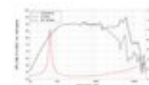

**LAVOCE WAF061.80 6,5" Woofer, Ferrit, Alukorb**

150 W AES, 8 Ohm, 91 dB, 65 - 5000 Hz

Art.-Nr.: 12602514

GTIN: 4026397635003

**Listenpreis: 70.21 €**

inkl. 19% MwSt.

**Features:**

- Weiterführende Informationen zu diesem Produkt finden Sie unter "Downloads" im Datenblatt

**Lieferumfang**

- 1 x Gerät

**Logistic**

EAN / GTIN: 4026397635003

Gewicht: 2,50 kg

Länge: 0.20 m

Breite: 0.18 m

Höhe: 0.10 m

**Technische Daten:**

Belastbarkeit:	Programm: 300W Nominal: 150W AES
Frequenzbereich:	65 - 5000 Hz
Empfindlichkeit:	91 dB
Impedanz:	8 Ohm
Lautsprecher:	6,5" Tieftöner mit Ferritmagnet Korbmaterial: Aluminium 1,8" Schwingspule Tiefton
Gewicht:	2,26 kg