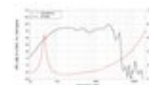

LAVOCE SSF153.00 15" Subwoofer, Ferrit, Stahlkorb
400 W AES, 8 Ohm, 98 dB, 45 - 2000 Hz

Art.-Nr.: 12602533
GTIN: 4026397635201

Listenpreis: 177.31 €
inkl. 19% MwSt.

Features:

- Weiterführende Informationen zu diesem Produkt finden Sie unter "Downloads" im Datenblatt

Technische Daten:

Belastbarkeit:	Programm: 800W Nominal: 400W AES
Frequenzbereich:	45 - 2000 Hz
Empfindlichkeit:	98 dB
Impedanz:	8 Ohm
Lautsprecher:	15" Tieftöner mit Ferritmagnet Korbmaterial: Stahl 3" Schwingspule Tiefton
Gewicht:	7,70 kg