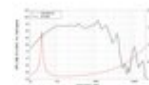

LAVOCE WAF154.02 15" Subwoofer, Ferrit, Alukorb

800 W AES, 8 Ohm, 96 dB, 40 - 1000 Hz

Art.-Nr.: 12602535

GTIN: 4026397624724

Listenpreis: 279.65 €

inkl. 19% MwSt.

Features:

- Weiterführende Informationen zu diesem Produkt finden Sie unter "Downloads" im Datenblatt

Lieferumfang

- 1 x Gerät

Logistic

EAN / GTIN: 4026397624724

Gewicht: 12,30 kg

Länge: 0.45 m

Breite: 0.45 m

Höhe: 0.23 m

Technische Daten:

| | |
|------------------|--|
| Belastbarkeit: | Programm: 1600W Nominal: 800W AES |
| Frequenzbereich: | 40 - 1000 Hz |
| Empfindlichkeit: | 96 dB |
| Impedanz: | 8 Ohm |
| Lautsprecher: | 15" Tieftöner mit Ferritmagnet Korbmaterial: Aluminium 4" Schwingspule Tiefton |
| Gewicht: | 10,15 kg |