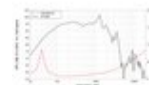

LAVOCE WAF154.01 15" Subwoofer, Ferrit, Alukorb

1000 W AES, 8 Ohm, 97 dB, 40 - 1000 Hz

Art.-Nr.: 12602536

GTIN: 4026397624748

Listenpreis: 303.45 €

inkl. 19% MwSt.

Features:

- Weiterführende Informationen zu diesem Produkt finden Sie unter "Downloads" im Datenblatt
- **Lieferumfang**
- 1 x Gerät

Logistic

EAN / GTIN: 4026397624748
Gewicht: 15,27 kg
Länge: 0.44 m
Breite: 0.44 m
Höhe: 0.23 m

Technische Daten:

Belastbarkeit:	Programm: 2000W Nominal: 1000W AES
Frequenzbereich:	40 - 1000 Hz
Empfindlichkeit:	97 dB
Impedanz:	8 Ohm
Lautsprecher:	15" Tieftöner mit Ferritmagnet Korbmaterial: Aluminium 4" Schwingspule Tiefton
Gewicht:	13,25 kg