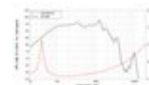

LAVOCE WAF154.00 15" Subwoofer, Ferrit, Alukorb

1500 W AES, 8 Ohm, 96 dB, 40 - 1000 Hz

Art.-Nr.: 12602537

GTIN: 4026397635225

Listenpreis: 327.25 €

inkl. 19% MwSt.

Features:

- Weiterführende Informationen zu diesem Produkt finden Sie unter "Downloads" im Datenblatt

Technische Daten:

Belastbarkeit:	Programm: 3000W Nominal: 1500W AES
Frequenzbereich:	40 - 1000 Hz
Empfindlichkeit:	96 dB
Impedanz:	8 Ohm
Lautsprecher:	15" Tieftöner mit Ferritmagnet Korbmaterial: Aluminium 4,5" Schwingspule Tiefton
Gewicht:	15,45 kg