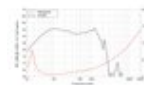

LAVOCE SAF214.50 21" Subwoofer, Ferrit, Alukorb

2000 W AES, 8 Ohm, 96 dB, 30 - 1000 Hz

Art.-Nr.: 12602552

GTIN:

Listenpreis: 510.51 €

inkl. 19% MwSt.

Features:

- Weiterführende Informationen zu diesem Produkt finden Sie unter "Downloads" im Datenblatt

Lieferumfang

- 1 x Gerät

Logistic

Technische Daten:

Belastbarkeit:	Programm: 4000W Nominal: 2000W AES
Frequenzbereich:	30 - 1000 Hz
Empfindlichkeit:	96 dB
Impedanz:	8 Ohm
Lautsprecher:	21" Tieftöner mit Ferritmagnet Korbmaterial: Aluminium 4,5" Schwingspule Tiefton
Gewicht:	17,85 kg