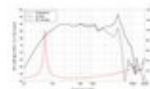

LAVOCE WAF061.80-16 6,5" Woofer, Ferrit, Alukorb
150 W AES, 16 Ohm, 91 dB, 65 - 5000 Hz

Art.-Nr.: 12602556

GTIN:

Listenpreis: 70.21 €

inkl. 19% MwSt.

Features:

Logistic

Technische Daten:

Belastbarkeit:	Programm: 300W 150W AES
Frequenzbereich:	65 - 5000 Hz
Empfindlichkeit:	91 dB
Impedanz:	16 Ohm
Lautsprecher:	6,5" Tieftöner mit Ferritmagnet Korbmaterial: Aluminium Wetterfeste Pappe/Papier 1,8" Schwingspule Tiefton
Gewicht:	2,30 kg