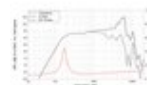

**LAVOCE MAN061.80 6,5" Mid-Woofer, Neodym, Alukorb**  
150 W AES, 8 Ohm, 95,5 dB, 170 - 6000 Hz

Art.-Nr.: 12602611  
GTIN: 4026397635256

**Listenpreis: 129.71 €**  
inkl. 19% Mwst.

**Features:**

- Weiterführende Informationen zu diesem Produkt finden Sie unter "Downloads" im Datenblatt

**Technische Daten:**

Belastbarkeit:	Programm: 300W Nominal: 150W AES
Frequenzbereich:	170 - 6000 Hz
Empfindlichkeit:	95,5 dB
Impedanz:	8 Ohm
Lautsprecher:	6,5" Mitteltöner mit Neodymmagnet Korbmaterial: Aluminium 1,8" Schwingspule Mitteltöner
Gewicht:	1,13 kg