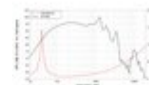

**LAVOCE WAN154.01 15" Woofer, Neodym, Alukorb**  
1000 W AES, 8 Ohm, 98 dB, 40 - 1000 Hz

Art.-Nr.: 12602622  
GTIN: 4026397624700

**Listenpreis: 391.51 €**  
inkl. 19% Mwst.

**Features:**

- Weiterführende Informationen zu diesem Produkt finden Sie unter "Downloads" im Datenblatt
- Lieferumfang**
- 1 x Gerät

**Logistic**

EAN / GTIN: 4026397624700  
Gewicht: 11,00 kg  
Länge: 0.45 m  
Breite: 0.45 m  
Höhe: 0.24 m

**Technische Daten:**

Belastbarkeit:	Programm: 2000W Nominal: 1000W AES
Frequenzbereich:	40 - 1000 Hz
Empfindlichkeit:	98 dB
Impedanz:	8 Ohm
Lautsprecher:	15" Tieftöner mit Neodymmagnet Korbmaterial: Aluminium 4" Schwingspule Tiefton
Gewicht:	8,30 kg