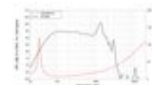

LAVOCE SAN184.03 18" Subwoofer, Neodym, Alukorb

1500 W AES, 8 Ohm, 96 dB, 35 - 1000 Hz

Art.-Nr.: 12602626

GTIN: 4026397624656

Listenpreis: 529.55 €

inkl. 19% MwSt.

Features:

- Weiterführende Informationen zu diesem Produkt finden Sie unter "Downloads" im Datenblatt

Technische Daten:

Belastbarkeit:	Programm: 3000W Nominal: 1500W AES
Frequenzbereich:	35 - 1000 Hz
Empfindlichkeit:	96 dB
Impedanz:	8 Ohm
Lautsprecher:	18" Tieftöner mit Neodymmagnet Korbmaterial: Aluminium 4" Schwingspule Tiefton
Gewicht:	10,60 kg