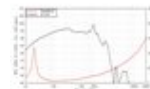

LAVOCE SAN215.30-4 21" Subwoofer, Neodym, Alukorb

2000 W AES, 4 Ohm, 97 dB, 30 - 1000 Hz

Art.-Nr.: 12602641

GTIN:

Listenpreis: 879.41 €

inkl. 19% MwSt.

Features:

- Weiterführende Informationen zu diesem Produkt finden Sie unter "Downloads" im Datenblatt

Lieferumfang

- 1 x Lautsprecher

Logistic

Technische Daten:

Belastbarkeit:	Programm: 4000W Nominal: 2000W AES
Frequenzbereich:	30 - 1000 Hz
Empfindlichkeit:	97 dB
Impedanz:	4 Ohm
Lautsprecher:	21" Tieftöner mit Neodymmagnet Korbmaterial: Aluminium 5,3" Schwingspule Tiefton
Gewicht:	17,00 kg