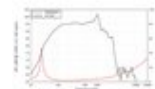

## LAVOCE SAN184.51 18" Subwoofer, Neodym, Alukorb

1700 W AES, 2 Ohm, 97,5 dB, 30 - 1000 Hz

Art.-Nr.: 12602825

GTIN: 4026397706055

**Listenpreis: 1034.11 €**

inkl. 19% MwSt.