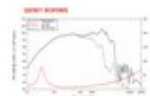

LAVOCE WAN153.01 15" Subwoofer, Neodym, Alukorb
600 W RMS, 8 Ohm, 100 dB, 40 - 2000 Hz

Art.-Nr.: 12602828

GTIN:

Listenpreis: 343.91 €

inkl. 19% Mwst.

Features:

- Weiterführende Informationen zu diesem Produkt finden Sie unter "Downloads" im Datenblatt
- **Lieferumfang**
- 1 x Lautsprecher

Logistic

Technische Daten:

Belastbarkeit:	Programm: 1200W Nominal: 600W RMS
Frequenzbereich:	40 - 2000 Hz
Empfindlichkeit:	100 dB
Impedanz:	8 Ohm
Lautsprecher:	15" Tieftöner mit Neodymmagnet Korbmaterial: Aluminium 3" Schwingspule Tiefton
Gewicht:	6,15 kg