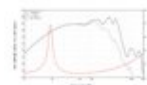

LAVOCE WAN082.01 8" Woofer, Neodym, Alukorb
200 W AES, 8 Ohm, 96 dB, 80 - 5000 Hz

Art.-Nr.: 12602932
GTIN: 4026397685077

Listenpreis: 189.21 €
inkl. 19% Mwst.

Features:

- Weiterführende Informationen zu diesem Produkt finden Sie unter "Downloads" im Datenblatt
- **Lieferumfang**
- 1 x Lautsprecher

Logistic

EAN / GTIN: 4026397685077
Gewicht: 2,90 kg
Länge: 0.27 m
Breite: 0.27 m
Höhe: 0.14 m

Technische Daten:

Belastbarkeit:	Programm: 400W Nominal: 200W AES
Frequenzbereich:	80 - 5000 Hz
Empfindlichkeit:	96 dB
Impedanz:	8 Ohm
Lautsprecher:	8" Tieftöner mit Neodymmagnet Korbmaterial: Aluminium 2" Schwingspule Tiefton
Gewicht:	2,30 kg