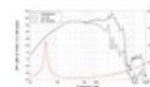

LAVOCE WAN123.00-16 12" Subwoofer, Neodym, Alukorb

500 W AES, 16 Ohm, 99 dB, 50 - 3000 Hz

Art.-Nr.: 12602943

GTIN:

Listenpreis: 248.71 €

inkl. 19% MwSt.

Features:

- Weiterführende Informationen zu diesem Produkt finden Sie unter "Downloads" im Datenblatt

Lieferumfang

- 1 x Gerät

Logistic

Technische Daten:

Belastbarkeit:	Programm: 1000W Nominal: 500W AES
Frequenzbereich:	50 - 3000 Hz
Empfindlichkeit:	99 dB
Impedanz:	16 Ohm
Lautsprecher:	12" Tieftöner mit Neodymmagnet Korbmaterial: Aluminium 3" Schwingspule Tiefton
Gewicht:	5,35 kg