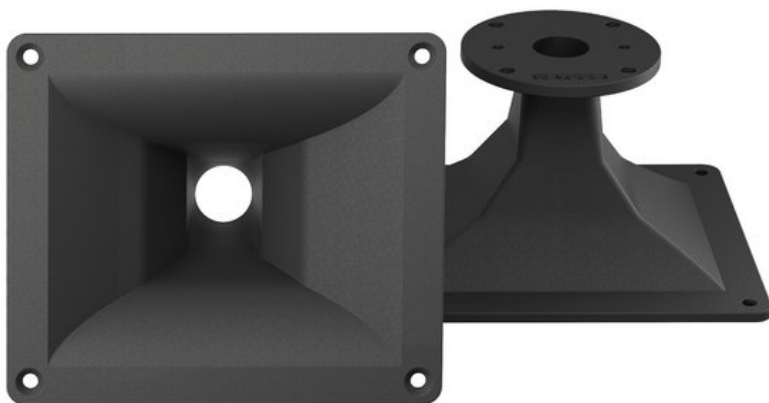

LAVOCE HD1004 1" Aluminiumhorn

90° x 60° Abstrahlwinkel, 181 mm x 155 mm

Art.-Nr.: 12603320

GTIN: 4026397665208

Listenpreis: 24.4 €

inkl. 19% MwSt.

Features:

- Weiterführende Informationen zu diesem Produkt finden Sie unter "Downloads" im Datenblatt
- **Lieferumfang**
- 1 x Gerät

Logistic

EAN / GTIN: 4026397665208

Gewicht: 0,63 kg

Länge: 0,20 m

Breite: 0,16 m

Höhe: 0,10 m

Technische Daten:

Abstrahlverhalten:	90° x 60°
Lautsprecher:	1" Hornanschlussöffnung
Maße:	Breite: 18,1 cm Tiefe: 10 cm Höhe: 15,5 cm
Gewicht:	0,50 kg