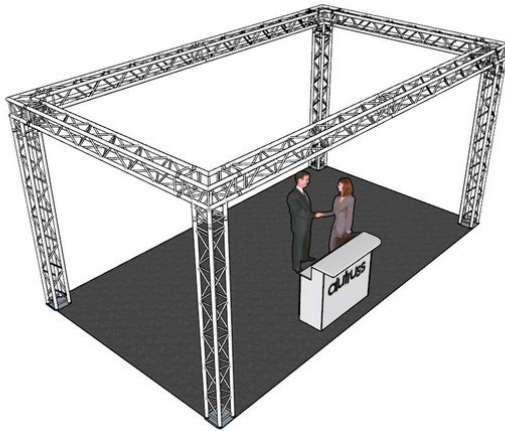

## Traversenset QUADLOCK 6082 Rechteck 7x4x3,5m (BxTxH)

Art.-Nr.: 20000376  
GTIN: 4026397340198

**Listenpreis: 6781.81 €**  
inkl. 19% MwSt.

---

Alle Rechte vorbehalten. Technische Änderungen und Irrtum vorbehalten.  
Alle Bilder ähnlich, zum Teil Symbolfotos.

## Traversenset QUADLOCK 6082 Rechteck 7x4x3,5m (BxTxH)

Art.-Nr.: 20000376  
GTIN: 4026397340198

#### ALUTRUSS QUADLOCK 6082-3000 4-Punkt- Traverse

- 4-Punkt Traversensystem
- Feste EN-AW 6082 Legierung für hohe Belastbarkeit
  - Hochwertige Aluminiumrohre mit 50 mm Durchmesser
  - Geringes Gewicht
  - Abstand Lochmitte - Lochmitte: 240 mm
  - Einfache Montage
  - Gurtrohr: 50 mm
  - TÜV Süd zertifiziert
  - Für Anwendungsgebiete wie zum Beispiel: Theater; Messe- und Ladenbau; Clubs/Tanzschulen
  - Weiterführende Informationen zu diesem Produkt finden Sie unter "Downloads" im Datenblatt
- Lieferumfang
- 1 x Verbinderset

---

ALUTRUSS QUADLOCK 6082L-30 3-Wege-Ecke 90°