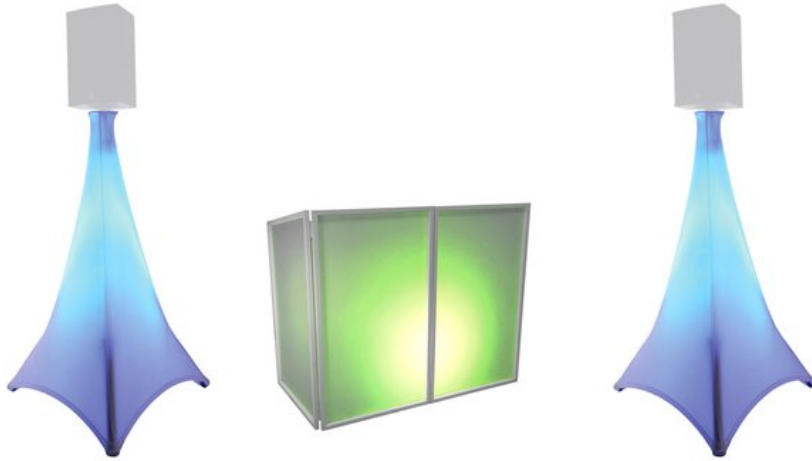

EUROLITE Set AKKU 2x Flat Light 3 sw + Bar-6 + Ständer

DJ-Stand mit 3 Scheinwerfern und Boxenständern inklusive weißen Stativsegeln

Art.-Nr.: 2000520

GTIN:

Listenpreis: 1486.31 €

inkl. 19% MwSt.

Features:

EUROLITE AKKU Flat Light 3 sw

Flacher Scheinwerfer mit 3x 8-W-RGBW-LED, QuickDMX-Transceiver und Bügel

- Integrierter QuickDMX-Transceiver für kabellose DMX-Steuerung
- Elegantes Gehäuse zur Verwendung in Innenräumen
- Betriebsdauer bis zu 16h je nach verwendetem Programm
- 3 leistungsstarke LEDs 8 W high-power 4in1 QCL RGBW (homogene Farbmischung)
- Dimmer elektronisch; Farbwechsel einstellbar; Farbüberblendung einstellbar; Dimmergeschwindigkeit (Sprungantwort) einstellbar
- Stroboskop-Effekt
- Direkte Farbwahl für 30 voreingestellte Farben
- Die Gerätekühlung erfolgt über passive Konvektionskühlung
- Ansteuerbar über Stand-alone; QuickDMX; IR-Fernbedienung; Musiksteuerung über Mikrofon
- Flimmerfrei
- Mit einem Abstrahlwinkel von 12°
- Mit Montagebügel
- OLED Display
- In verschiedenen Ausführungen erhältlich
- Mit einer KENSINGTON-LOCK Diebstahlsicherung
- Für Anwendungsgebiete wie zum Beispiel: Kleinverleih; Hochzeit/Gala/Events; Mobile DJ's / Alleinunterhalter; Meditation & Entspannung
- Geräuschloser Betrieb
- Kabellos, flexibel und vielseitig einsetzbar
- Integrierte Ladeautomatik und Statusanzeige
- Bereits vorprogrammiert bei Light J; EASY SHOW 1; LED EASY OPERATOR 4x4; LED EASY OPERATOR 4x6; LED EASY OPERATOR DELUXE; Light Captain; EASY SHOW 2; EASY SHOW 3

Logistic