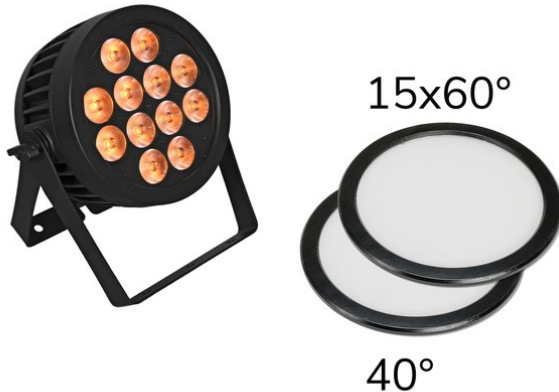

## Set LED IP PAR 12x9W SCL Spot + 2x Diffusorscheibe (15x60° und 40°)

Wetterfester Scheinwerfer mit 12 SCL-LEDs und  
RGBA/CW/WW+UV-Farbmischung inkl. 2x Frostfiltern

Art.-Nr.: 20000673  
GTIN: 4026397362343

#### EUROLITE LED IP PAR 12x9W SCL Spot

Wetterfester (IP65) Scheinwerfer mit 12 x 9-W LED und 7in1 SCL  
RGB/CW/WW/A/UV-Farbmischung

- 12 leistungsstarke LEDs 9 W COB (Chip-on-board) 7in1 SCL  
RGB/CW/WW/A/UV (homogene Farbmischung)
- Farbmischung stufenlos; Farbwechsel einstellbar;  
Farbüberblendung einstellbar; Dimmer elektronisch
- Stroboskop-Effekt
- Direkte Farbwahl für 28 voreingestellte Farben
- Die Gerätekühlung erfolgt über passive Konvektionskühlung
- Ansteuerbar über DMX; IR-Fernbedienung; Stand-alone
- Flimmerfrei
- Mit einem Abstrahlwinkel von 15°
- Mit Doppelbügel
- LCD Display