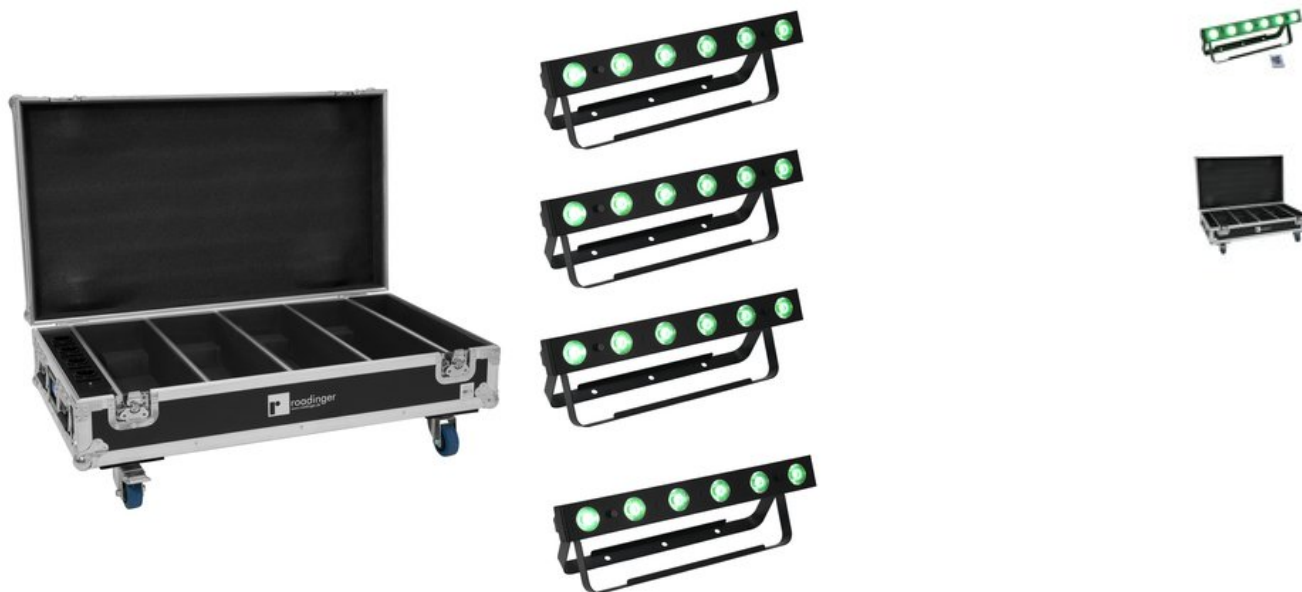

EUROLITE Set 4x AKKU Bar-6 QCL + Flightcase mit Ladefunktion

4x Akku-LED-Leiste mit 4in1-LEDs und Fernbedienung inkl. PRO Flightcase mit Ladefunktion

Art.-Nr.: 2000722

GTIN: 4026397168273

Listenpreis: 1783.81 €

inkl. 19% MwSt.

Features:

EUROLITE AKKU Bar-6 QCL

Akku-LED-Leiste mit 4in1-LEDs und IR-Fernbedienung

- Zusätzlicher Frostfilter für ein breites, homogenes und weiches Licht
- 6 leistungsstarke LEDs 8 W high-power 4in1 QCL RGBW (homogene Farbmischung)
 LEDs einzeln ansteuerbar
- Farbmischung stufenlos; Farbwechsel einstellbar; Farbüberblendung einstellbar; Dimmer elektronisch; Dimmergeschwindigkeit (Sprungantwort) einstellbar
- Stroboskop-Effekt
- Integrierte Showprogramme
- Direkte Farbwahl für 35 voreingestellte Farben
- Die Gerätekühlung erfolgt über passive Konvektionskühlung
- Ansteuerbar über Stand-alone; DMX; Master/Slave Funktion; Musiksteuerung über Mikrofon; IR-Fernbedienung; W-DMX by Wireless Solution über USB (optional); CRMX by LumenRadio über USB (optional); QuickDMX über USB (optional)
- Flimmerfrei
- Mit einem Abstrahlwinkel von 8°
- Mit Doppelbügel
- Für Anwendungsgebiete wie zum Beispiel: Hochzeit/Gala/Events; mobilen Einsatz; Mobile DJ's / Alleinunterhalter; Kleinverleih
- Netzeingang und Netzausgang zum einfachen Zusammenschalten von bis zu 8 Geräten
- Kabellos, flexibel und vielseitig einsetzbar
- Integrierte Ladeautomatik und Statusanzeige
- Bereits vorprogrammiert bei LED PC-Control 512; EASY SHOW 1; LED EASY OPERATOR 4x4; LED EASY OPERATOR 4x6; LED EASY OPERATOR DELUXE; Light'J; Light Captain; EASY SHOW 2; EASY SHOW 3; Colorchief
- Geräuschloser Betrieb

Logistic

EAN / GTIN: 4026397168273