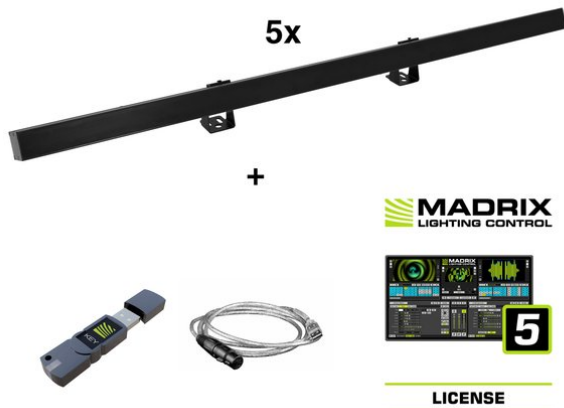

eurolite®

Set 5x LED PR-100/32 Pixel DMX Rail sw + Madrix Software

Art.-Nr.: 20000908
GTIN: 4026397698787

Listenpreis: 1641.01 €
inkl. 19% Mwst.

Alle Rechte vorbehalten. Technische Änderungen und Irrtum vorbehalten.
Alle Bilder ähnlich, zum Teil Symbolfotos.

eurolite®

Set 5x LED PR-100/32 Pixel DMX Rail sw + Madrix Software

Art.-Nr.: 20000908
GTIN: 4026397698787

Features:

EUROLITE LED PR-100/32 Pixel DMX Rail sw

DMX-steuerbare Pixel-Röhre mit RGB-Farbmischung

- DMX- und Netzanschlüsse optimiert für einfaches Verkabeln
- Frontabdeckung: schwarz
- 96 leistungsstarke LEDs SMD 5050 3in1 TCL RGB (homogene Farbmischung)
32 Segmente einzeln ansteuerbar
- Farbmischung stufenlos; Farbwechsel einstellbar; Farben voreingestellt; Dimmer elektronisch
- 12 integrierte Showprogramme
- Direkte Farbwahl für 17 voreingestellte Farben
- Die Gerätekühlung erfolgt über passive Konvektionskühlung
- Ansteuerbar über Stand-alone; DMX; Musiksteuerung über Mikrofon
- Mit einem Abstrahlwinkel von 120°
- Mit Montagebügel
- 4 stelliges 7-Segment-LED Display