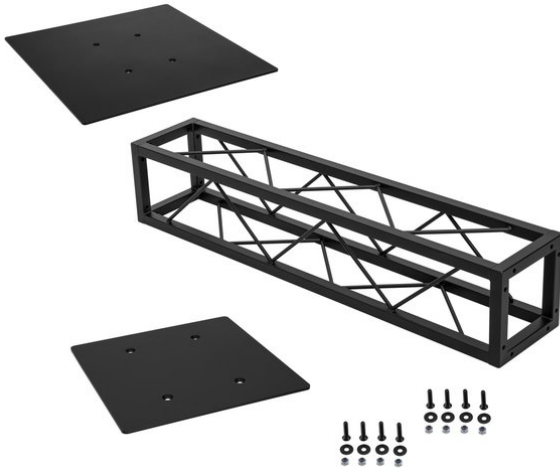

Set Quad Moving Head Tower schwarz

Art.-Nr.: 20000924
GTIN: 4026397164046

Listenpreis: 260.61 €
inkl. 19% Mwst.

Set Quad Moving Head Tower schwarz

Art.-Nr.: 20000924
GTIN: 4026397164046

Features:

DECOTRUSS Quad Bodenplatte 500 sw

Zubehöreelement für DECOTRUSS Quad - dem dekorativen Traversensystem

- Besonders leichte Montage per M8-Schraube
- Den passenden Schraubensatz bitte extra bestellen
- Für Anwendungsgebiete wie zum Beispiel: Ladenbau
Lieferumfang
- 1 x Platte

DECOTRUSS Quad ST-1000 Traverse sw

Dekorative

Vierecks-Traverse

- Kleine dekorative Traverse
- Geringes Packmaß von 20 cm
- Besonders leichte Montage per M8-Schraube