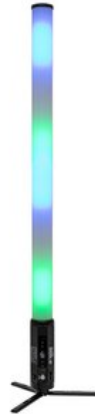

8X

Listenpreis: 5353.81 €

inkl. 19% Mwst.

Features:

EUROLITE AKKU IP Pixel Tube 360° PRO CRMX

Akkubetriebene IP-Pixel-Röhre mit RGB/CW/WW-Farbmischung, 360° Abstrahlwinkel und CRMX-Empfänger

- Integrierter Drahtlos-Empfänger für CRMX-Betrieb
- Für den Außenbereich geeignet IP65
- 144 leistungsstarke LEDs 0,5 W SMD 5050 5in1 PCL RGB/CW/WW (homogene Farbmischung)
24 Segmente einzeln ansteuerbar
- Betriebsdauer bis zu 8,5h je nach verwendetem Programm
- Integrierte Ladeautomatik und Statusanzeige
- Dimmer elektronisch; Dimmgeschwindigkeit (Sprungantwort) einstellbar; Farbmischung einstellbar; Farbmakros voreingestellt; Weißabgleich einstellbar; Programmwahl manuell; Lauflicht automatisch; Hintergrundfarben einstellbar; Notbeleuchtungsfunktion bei Stromausfall einstellbar; Energiesparmodus
- Ansteuerbar über Stand-alone; IR-Fernbedienung; CRMX by LumenRadio
- DMX Ausfallmodus (Hold; Blackout; Static; Full on)
- Mit einem Abstrahlwinkel von 360°
- Einfarbiges OLED Display
- Ladezustandsanzeige
- Anzeige der verbleibenden Akkulaufzeit für die aktuelle Einstellung
- 3 Tasten der Fernbedienung zum Speichern eigener Einstellungen
- Mit Druckausgleichsmembran
- Mit Halteclip
- Mit einer KENSINGTON-LOCK Diebstahlsicherung
- Die Gerätekühlung erfolgt über passive Konvektionskühlung
- Einsatzmöglichkeit: Stehend; fliegend
- Kabellos, flexibel und vielseitig einsetzbar
- 53 integrierte Showprogramme

Logistic

EAN / GTIN: 4026397748154

Gewicht: 65,00 kg

Länge: 0,00 m

Breite: 0,00 m

Höhe: 0,00 m

Sperrgut

- Direkte Farbwahl für 37 voreingestellte Farben
- Bereits vorprogrammiert bei Light Captain; Colorchief
- Flimmerfrei
- Guter Farbwiedergabeindex (CRI)