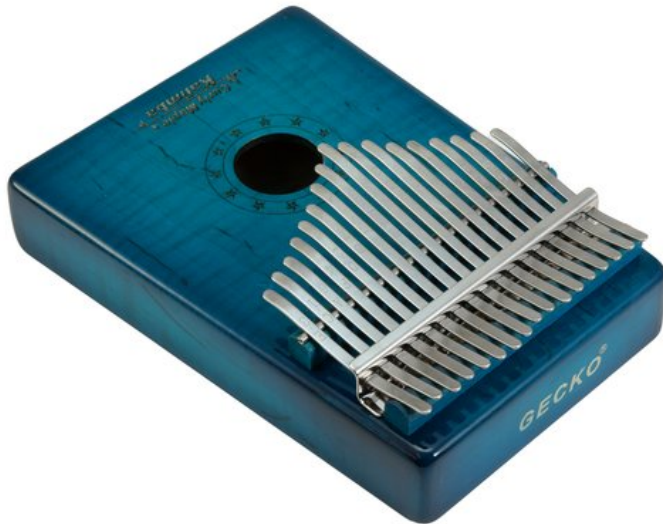

DIMAVERY KL-6 Kalimba, 17 C, blau

Kalimba mit Holzkorpus und Resonanzloch

Art.-Nr.: 26051620

GTIN: 4026397690484

Listenpreis: 70.21 €

inkl. 19% MwSt.

Features:

- Tonart: C-Dur
- 17 Zungen

Lieferumfang

- 1 x Instrument, 1 x Schlägel, 1 x Bedienungsanleitung, 1 x Poliertuch, 1 x Tasche

Logistic

EAN / GTIN: 4026397690484

Gewicht: 0,87 kg

Länge: 0,23 m

Breite: 0,19 m

Höhe: 0,07 m

Technische Daten:

Farbe: Blau

Gewicht: 0,72 kg