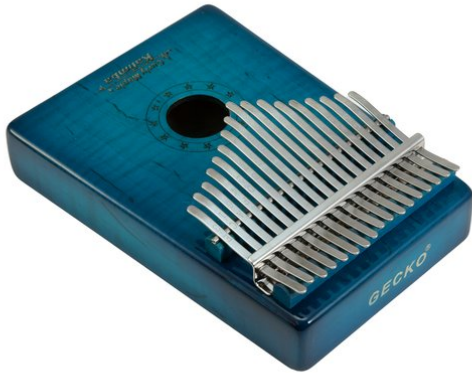

KL-6 Kalimba,17 C, blau

Kalimba mit Holzkorpus und Resonanzloch

Art.-Nr.: 26051620
GTIN: 4026397690484

Listenpreis: 70.21 €
inkl. 19% Mwst.

KL-6 Kalimba,17 C, blau

Kalimba mit Holzkorpus und Resonanzloch

Art.-Nr.: 26051620
GTIN: 4026397690484

Features:

- Tonart: C-Dur
- 17 Zungen
- Lieferumfang
- 1 x Instrument, 1 x Schlägel, 1 x Bedienungsanleitung, 1 x Poliertuch, 1 x Tasche