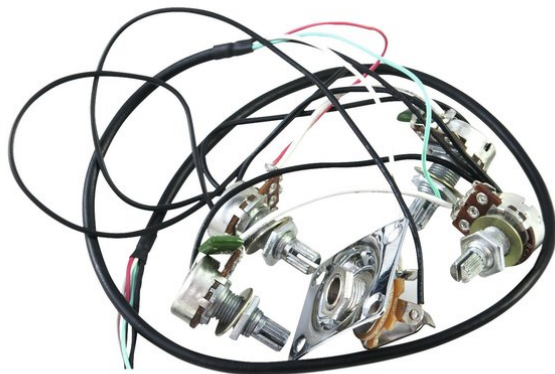

LP Poti-Set inkl. 4x Poti/Klinkebuchse

Poti-Set für LP-Modelle

Art.-Nr.: 26300238
GTIN: 4026397528565

Listenpreis: 28.44 €
inkl. 19% Mwst.

LP Poti-Set inkl. 4x Poti/Klinkebuchse

Poti-Set für LP-Modelle

Art.-Nr.: 26300238
GTIN: 4026397528565

Features:

-
- 4 x Potentiometer, verkabelt