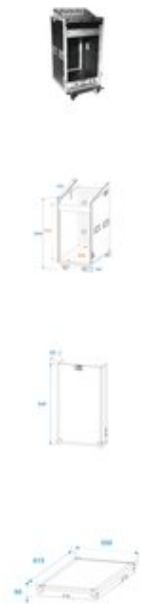

ROADINGER Spezial-Kombi-Case Profi, 17HE mit Rollen

Rack-Case mit Lenkrollen

Art.-Nr.: 30110000

GTIN: 4026397130676

Listenpreis: 593.81 €

inkl. 19% MwSt.

Features:

- Hochwertige Verarbeitung mit Schichtholz mehrlagig verleimt 9 mm, schwarz, laminiert
- 3 abnehmbare Deckel
- Aluminiumprofilrahmen 30mm mit abgerundeten Ecken
- 4 verchromte Case-Klappgriffe
- 5 hochwertige Butterfly-Schlösser
- 4 Lenkrollen davon 2 mit Feststellbremse
- Mit Rackschienen passend für 19" Geräte
- Mit extra großer Einbautiefe
- 17 HE
- Weiterführende Informationen zu diesem Produkt finden Sie unter "Downloads" im Datenblatt

Logistic

EAN / GTIN: 4026397130676

Gewicht: 36,00 kg

Länge: 1.04 m

Breite: 0.56 m

Höhe: 0.62 m

Sperrgut

Technische Daten:

Maximale Last:	100 kg
Abnehmbare Deckel:	3 Stück
Aluminiumprofilrahmen:	30 mm
Klappgriff:	4 Stück
Verschluss:	Butterfly-Schloss: 5 Stück
Transporthilfe:	4 x Lenkrollen davon 2 mit Feststellbremse
Material:	Schichtholz mehrlagig verleimt, 9 mm
Farbe:	Schwarz, laminiert

Frontplattenbreite:	19"
Einbauhöhe:	Oben mit verstellbarem Neigungswinkel ca. 44,5 cm (10 HE) Vorderseite ca. 75,5 cm (17 HE)
Einbautiefe:	570 mm
Gehäusebauform:	17 HE
Maße:	Breite: 55 cm Tiefe: 61,5 cm Höhe: 103,5 cm
Gewicht:	34,20 kg