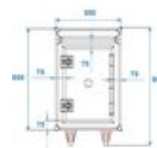

ROADINGER Spezial-Kombi-Case U 14HE

Flightcase mit Rollen für ein komplettes DJ-Setup

Art.-Nr.: 3011000U

GTIN: 4026397417418

Der Artikel ist nicht mehr erhältlich.

Features:

- Professionelle Lösung für ein komplettes DJ-Setup; das heavy-duty Case bietet Platz für PA, Doppel-CD-Player, 19"-Mixer, Effektgeräte und weitere 19"-Geräte
- Oberteil mit schräg stellbaren Profilschienen mit 10 HE z. B. für Mischpulte, Bedienteile von Doppel-CD-Playern, Pultbeleuchtung
- Unterteil mit 14 HE Montagemöglichkeit z. B. für CD-Laufwerke, Verstärker, Effektgeräte, etc.
- Abnehmbarer Deckel
- Abnehmbare Front- und Rückplatte
- Rückseitige Servicetür, mit Aussparung zur Kabeldurchführung
- Hochwertige Verarbeitung mit 9,5 mm mehrschichtig verleimtem Holz, schwarz laminiert
- Aluminiumprofilrahmen (30 mm) mit abgerundeten Ecken
- Dreischenkige, große Stahlkugelecken
- Inkl. Rollbrett (15 mm) mit 4 Lenkrollen, davon 2 mit Bremse
- 4 robuste Case-Klappgriffe
- 12 Butterfly-Schlösser
- Ecken, Griffe und Schlösser verchromt
- Lieferung mit Montageschrauben
- Lenkrollen
- Mit Rackschienen passend für 19" Geräte
- Mit extra großer Einbautiefe
- 14 HE
- Weiterführende Informationen zu diesem Produkt finden Sie unter "Downloads" im Datenblatt

Logistic

EAN / GTIN: 4026397417418

Gewicht: 41,40 kg

Länge: 0.74 m

Breite: 0.57 m

Höhe: 0.88 m

Sperrgut

Technische Daten:

Maximale Last:	100 kg
Transporthilfe:	Lenkrollen
Material:	Schichtholz mehrlagig verleimt, 9,5 mm
Farbe:	Schwarz, laminiert
Frontplattenbreite:	19"
Einbauhöhe:	Ca. 62,5 cm (14 HE)
Einbautiefe:	530 mm
Gehäusebauform:	14 HE
Maße:	Breite: 54 cm Tiefe: 72 cm Höhe: 99 cm
Gewicht:	37,00 kg
