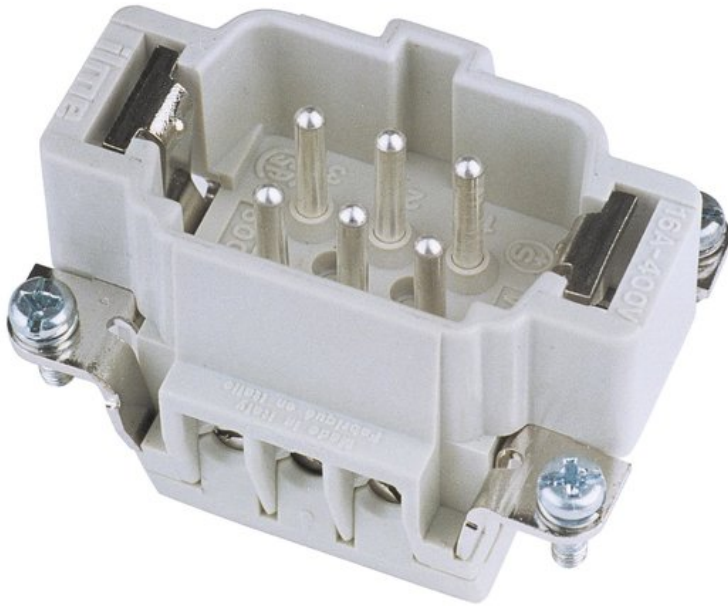

Creating Connectors

ILME Steckereinsatz 6-pol 16A, Schraubklemmen

Art.-Nr.: 30350300

GTIN: 8015747032797

Listenpreis: 8.93 €

inkl. 19% MwSt.

Features:

- Made in Europe

Technische Daten:

Gewicht: 0,05 kg

Logistic

EAN / GTIN: 8015747032797

Gewicht: 0,05 kg

Länge: 0.05 m

Breite: 0.03 m

Höhe: 0.04 m