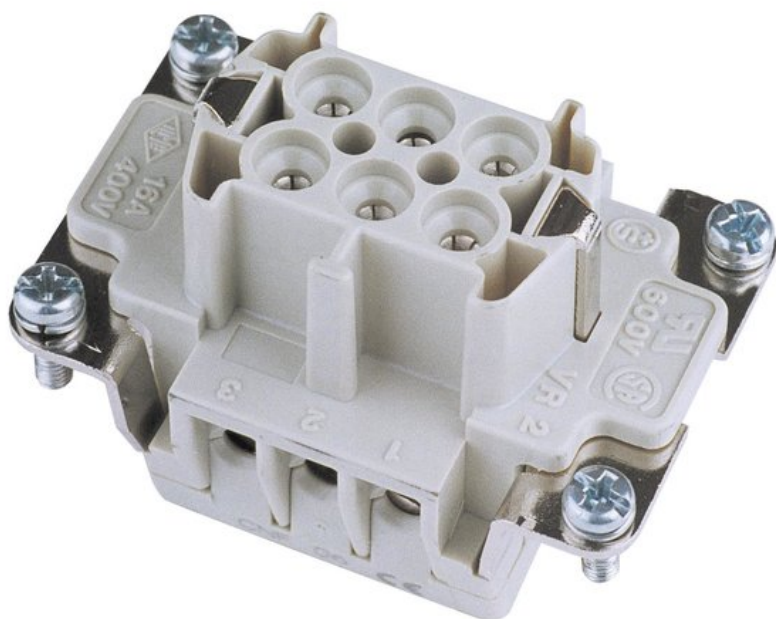

Creating Connectors

## ILME Steckdoseneinsatz 6-pol 16A, Schraubklemm

Art.-Nr.: 30350350

GTIN: 4026397022872

**Listenpreis: 8.93 €**

inkl. 19% MwSt.

### Technische Daten:

Gewicht: 0,05 kg