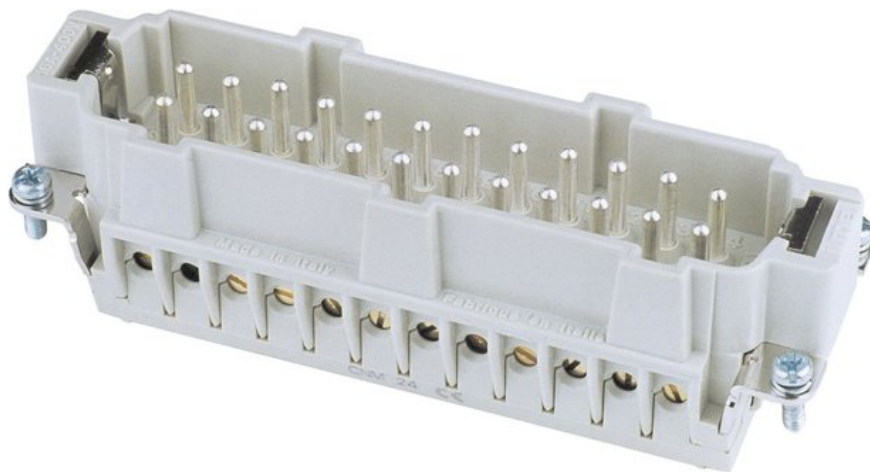

Creating Connectors

ILME Steckereinsatz 24-pol 16A, Schraubklemmen

Art.-Nr.: 30351450

GTIN: 8015747033305

Listenpreis: 20.11 €

inkl. 19% MwSt.

Features:

- Made in Europe

Technische Daten:

Gewicht: 0,12 kg

Logistic

EAN / GTIN: 8015747033305

Gewicht: 0,12 kg

Länge: 0.11 m

Breite: 0.03 m

Höhe: 0.04 m