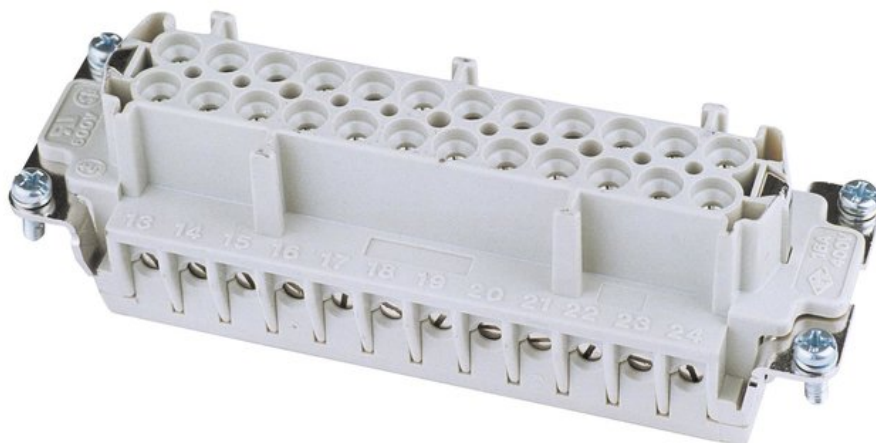

Creating Connectors

## ILME Steckdoseneinsatz 24-pol 16A,Schraubklemm

Art.-Nr.: 30351500

GTIN: 8015747032582

**Listenpreis: 20.11 €**

inkl. 19% MwSt.

### Technische Daten:

Gewicht: 0,12 kg