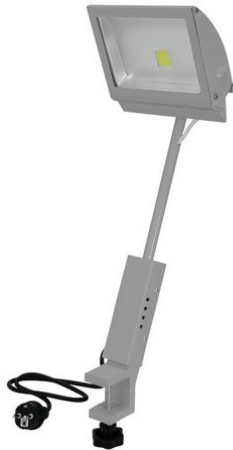

eurolite®

LED KKL-50 Fluter 4100K silber

50-W-LED-Fluter an Auslegerarm mit Schraubklemme zur Befestigung

Art.-Nr.: 41600470
GTIN: 4026397603248

Listenpreis: 141.61 €
inkl. 19% Mwst.

eurolite®

LED KKL-50 Fluter 4100K silber

50-W-LED-Fluter an Auslegerarm mit Schraubklemme zur Befestigung

Art.-Nr.: 41600470
GTIN: 4026397603248

Features:

- Ausgefallenes Design
 - Für Tischplatten bis 40 mm Stärke
 - 1 leistungsstarke LED 50 W COB (Chip-on-board) Neutralweiß (NW)
 - Die Gerätekühlung erfolgt über passive Konvektionskühlung
 - Ansteuerbar über plug and play
 - Einfache Montage
 - Mit einem Abstrahlwinkel von 75°
 - Sehr hoher Farbwiedergabeindex (CRI)
 - In verschiedenen Ausführungen erhältlich
 - Geräuschloser Betrieb
 - Für Anwendungsgebiete wie zum Beispiel: Werbung/Schaufenster; Messe- und Ladenbau
 - Einsatzmöglichkeit: Fliegend; Wandmontage
- Lieferumfang
- 1 x Scheinwerfer, 1 x Rändelschraube, 1 x Platte, 1 x Bedienungsanleitung