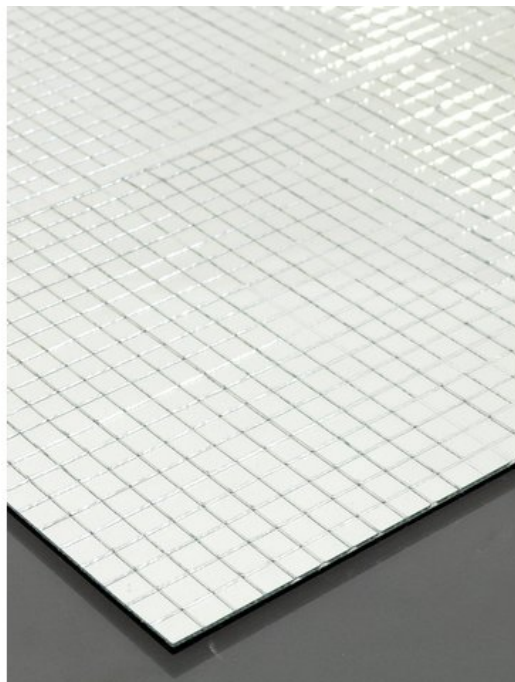

## EUROLITE Spiegelmatte 400x200mm, Spiegel 10x10mm

Spiegelmatte auf flexiblem Trägermaterial

Art.-Nr.: 5040004W

GTIN: 4026397199819

**Listenpreis: 14.16 €**

inkl. 19% MwSt.

### Features:

- Besondere Wirkung auf großen Flächen
- Echtglasfacetten
- Einheitliche Facetten in unterschiedlichen Mattengrößen
- Die Matten lassen sich nahtlos aneinander kleben
- Flexibles Trägermaterial, so dass die Matten z. B. auch auf Säulen aufgeklebt werden können

### Technische Daten:

Aufstellung/Befestigung: Selbstklebend

Spiegelmaße: 1 cm x 1 cm

Maße: Länge: 40 cm  
Breite: 20 cm  
Tiefe: 0,15 cm

Gewicht: 0,31 kg