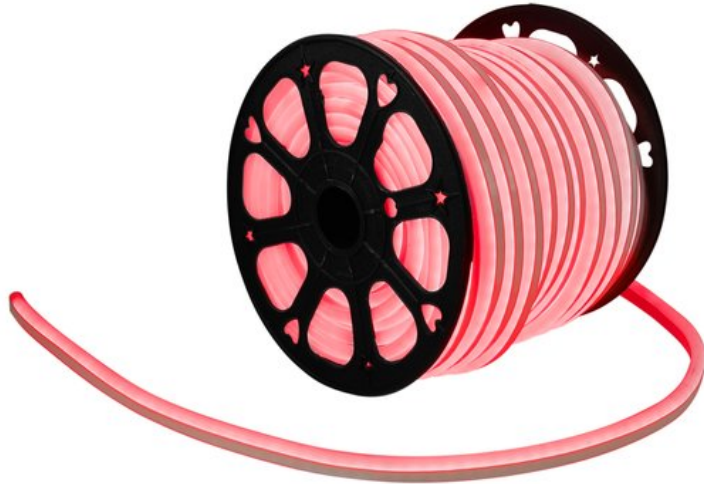

EUROLITE LED Neon Flex 230V Slim rot 100cm

Flexibler Schlauch mit Neon-LEDs zur Dekorationsbeleuchtung

Art.-Nr.: 50499802

GTIN: 4026397618648

Listenpreis: 35.58 €

inkl. 19% Mwst.

Features:

- Kompakte Bauweise für minimalen Platzbedarf
- Leuchtet wie konventionelles Neonlicht
- DMX-Controller und einfacher Basiscontroller mit Einspeisekabel als Zubehör erhältlich
- Keine aufwändige Installation, kein bruchgefährdetes Glas, keine Stromschlaggefahr, keine hohen Wartungskosten und kein hoher Stromverbrauch
- Optimal geschützte LEDs in flexiblem Vollkunststoff-Rundmaterial, kann in einem Radius bis zu 4 cm gebogen werden
- Eine Rolle enthält 50 schneidbare Stücke mit je 100 cm
- Bitte bei der Bestellung die gewünschte Länge angeben
- Preis pro Segment (100 cm)
- Sie können so viele Stücke der angegebenen Länge bestellen, wie Sie möchten, bis zu einer maximalen Gesamtlänge von 100 m
- Einzelne Segmente können über Steckverbinder miteinander kombiniert werden
- Passendes Montagematerial wie Einspeisekabel, verschiedene Steckverbinder, Schrumpfschlauch, Endkappe und Aluminiumkanäle als Zubehör erhältlich
- 230-V-Betrieb ohne Transformator
- 72 leistungsstarke LEDs SMD 5050 rot (R)
- Ansteuerbar über Zubehör
- Für den Außenbereich geeignet IP44
- In verschiedenen Ausführungen erhältlich
- Dimmbar
- Für Anwendungsgebiete wie zum Beispiel: Clubs/Tanzschulen; Messe- und Ladenbau; Installation; Restaurants, Bars und Hotels
- Geräuschloser Betrieb
- Einsatzmöglichkeit: Wandmontage