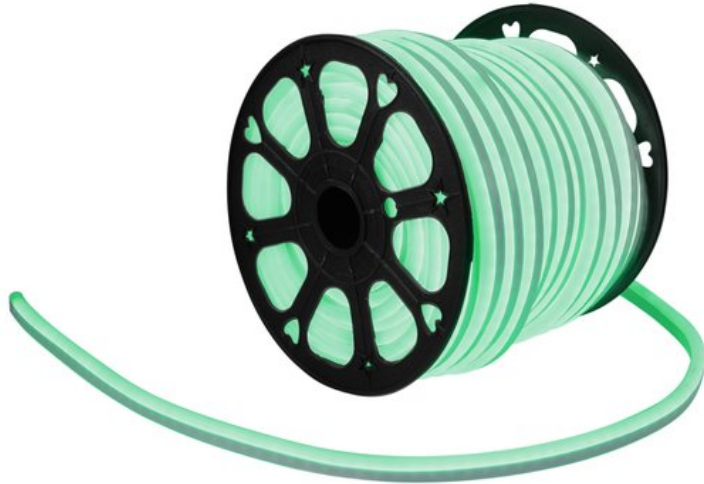

EUROLITE LED Neon Flex 230V Slim grün 100cm

Flexibler Schlauch mit Neon-LEDs zur Dekorationsbeleuchtung

Art.-Nr.: 50499803

GTIN: 4026397618655

Listenpreis: 35.58 €

inkl. 19% Mwst.

Features:

- Kompakte Bauweise für minimalen Platzbedarf
- Leuchtet wie konventionelles Neonlicht
- DMX-Controller und einfacher Basiscontroller mit Einspeisekabel als Zubehör erhältlich
- Keine aufwändige Installation, kein bruchgefährdetes Glas, keine Stromschlaggefahr, keine hohen Wartungskosten und kein hoher Stromverbrauch
- Optimal geschützte LEDs in flexiblem Vollkunststoff-Rundmaterial, kann in einem Radius bis zu 4 cm gebogen werden
- Eine Rolle enthält 50 schneidbare Stücke mit je 100 cm
- Bitte bei der Bestellung die gewünschte Länge angeben
- Preis pro Segment (100 cm)
- Sie können so viele Stücke der angegebenen Länge bestellen, wie Sie möchten, bis zu einer maximalen Gesamtlänge von 100 m
- Einzelne Segmente können über Steckverbinder miteinander kombiniert werden
- Passendes Montagematerial wie Einspeisekabel, verschiedene Steckverbinder, Schrumpfschlauch, Endkappe und Aluminiumkanäle als Zubehör erhältlich
- 230-V-Betrieb ohne Transformator
- 72 leistungsstarke LEDs SMD 5050 grün (G)
- Ansteuerbar über Zubehör
- Für den Außenbereich geeignet IP44
- In verschiedenen Ausführungen erhältlich
- Dimmbar
- Für Anwendungsgebiete wie zum Beispiel: Clubs/Tanzschulen; Messe- und Ladenbau; Installation; Restaurants, Bars und Hotels
- Geräuschloser Betrieb
- Einsatzmöglichkeit: Wandmontage