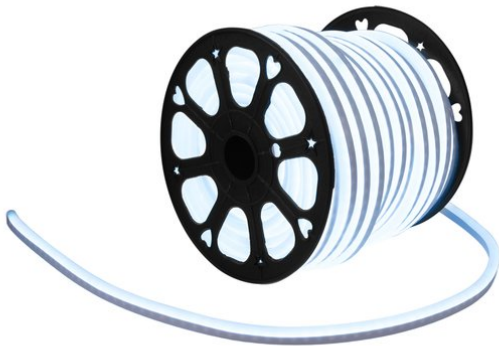

eurolite®

LED Neon Flex 230V Slim kaltweiß 100cm

Flexibler Schlauch mit Neon-LEDs zur
Dekorationsbeleuchtung

Art.-Nr.: 50499806
GTIN: 4026397618693

Listenpreis: 35.58 €
inkl. 19% MwSt.

eurolite®

LED Neon Flex 230V Slim kaltweiß 100cm

Flexibler Schlauch mit Neon-LEDs zur
Dekorationsbeleuchtung

Art.-Nr.: 50499806
GTIN: 4026397618693

Features:

- Kompakte Bauweise für minimalen Platzbedarf
- Leuchtet wie konventionelles Neonlicht
- DMX-Controller und einfacher Basiscontroller mit Einspeisekabel als Zubehör erhältlich
- Keine aufwändige Installation, kein bruchgefährdetes Glas, keine Stromschlaggefahr, keine hohen Wartungskosten und kein hoher Stromverbrauch
- Optimal geschützte LEDs in flexiblem Vollkunststoff-Rundmaterial, kann in einem Radius bis zu 4 cm gebogen werden
- Eine Rolle enthält 50 schneidbare Stücke mit je 100 cm
- Bitte bei der Bestellung die gewünschte Länge angeben
- Preis pro Segment (100 cm)
- Sie können so viele Stücke der angegebenen Länge bestellen, wie Sie möchten, bis zu einer maximalen Gesamtlänge von 100 m
- Einzelne Segmente können über Steckverbinder miteinander kombiniert werden