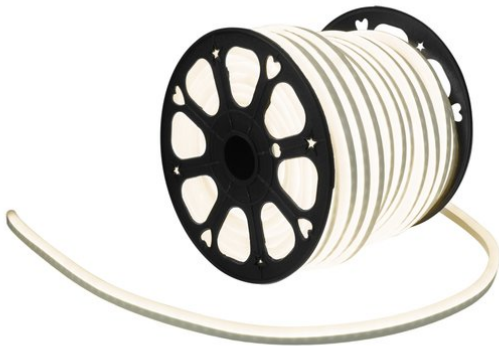

eurolite®

LED Neon Flex 230V Slim warmweiß 100cm

Flexibler Schlauch mit Neon-LEDs zur
Dekorationsbeleuchtung

Art.-Nr.: 50499807
GTIN: 4026397618686

Listenpreis: 35.58 €
inkl. 19% Mwst.

eurolite®

LED Neon Flex 230V Slim warmweiß 100cm

Flexibler Schlauch mit Neon-LEDs zur
Dekorationsbeleuchtung

Art.-Nr.: 50499807
GTIN: 4026397618686

Features:

- Kompakte Bauweise für minimalen Platzbedarf
- Leuchtet wie konventionelles Neonlicht
- DMX-Controller und einfacher Basiscontroller mit Einspeisekabel als Zubehör erhältlich
- Keine aufwändige Installation, kein bruchgefährdetes Glas, keine Stromschlaggefahr, keine hohen Wartungskosten und kein hoher Stromverbrauch
- Optimal geschützte LEDs in flexiblem Vollkunststoff-Rundmaterial, kann in einem Radius bis zu 4 cm gebogen werden
- Eine Rolle enthält 50 schneidbare Stücke mit je 100 cm
- Bitte bei der Bestellung die gewünschte Länge angeben
- Preis pro Segment (100 cm)
- Sie können so viele Stücke der angegebenen Länge bestellen, wie Sie möchten, bis zu einer maximalen Gesamtlänge von 100 m
- Einzelne Segmente können über Steckverbinder miteinander kombiniert werden