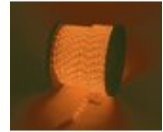

EUROLITE RUBBERLIGHT RL1-230V orange 44m

Flexibler Schlauch zur Dekorationsbeleuchtung

Art.-Nr.: 50506085

GTIN: 4026397162042

Listenpreis: 129.71 €

inkl. 19% MwSt.

Beschreibung:

Flexibler Schlauch zur Dekorationsbeleuchtung

Der extrem flexible Lichtschlauch EUROLITE RUBBERLIGHT RL1 eignet sich sehr gut, um Ihre Ideen zur Gestaltung von Schriften, Formen und Schaufensterdekorationen umzusetzen. Auch in Partyräumen kommt das Rubberlight sehr gut zur Geltung.

Setzen Sie den Lichtschlauch im Innen- und Außenbereich ein. Durch das Vollkunststoff-Rundmaterial haben die Lampen eine lange Lebensdauer.

Die Rubberlights sind in vielen verschiedenen Farben und Längen erhältlich.

Features:

- Extrem flexibler Lichtschlauch
- Optimal geschützte Lampen in Vollkunststoff-Rundmaterial
- Der Schlauch kann alle 36 Lampen (1 m Abstände) geschnitten werden
- Lange Lebensdauer
- Ansteuerbar über plug and play
- Für den Außenbereich geeignet
- In verschiedenen Ausführungen erhältlich
- Für Anwendungsgebiete wie zum Beispiel: Werbung/Schaufenster; Partykeller

Lieferumfang

- 1 x Leuchtmittel, 50 x Befestigungsclip, 50 x Kabelbinder, 1 x Bedienungsanleitung

Logistic

EAN / GTIN: 4026397162042

Gewicht: 5,15 kg

Länge: 0,34 m

Breite: 0,34 m

Höhe: 0,13 m