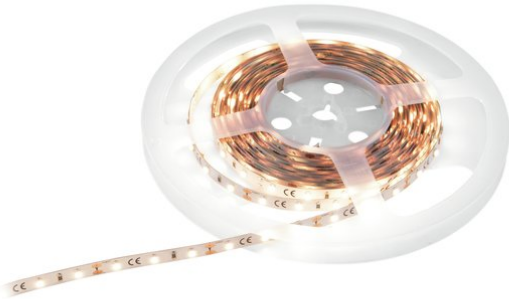

## LED Strip 300 5m 3528 3000K 24V Constant Current

Flexibler LED-Streifen mit einem CRI >90 und 24-V-Konstantstrom

**Art.-Nr.: 50530105**

GTIN: 4026397631128

**Listenpreis: 71.28 €**  
inkl. 19% Mwst.

## LED Strip 300 5m 3528 3000K 24V Constant Current

Flexibler LED-Streifen mit einem CRI >90 und 24-V-Konstantstrom

**Art.-Nr.: 50530105**

GTIN: 4026397631128

### Features:

---

- Flexibler LED-Streifen zur Dekorationsbeleuchtung
- Konstantstromtechnik für hohe Effizienz, Langlebigkeit und homogene Lichtverteilung
- Große Längen führen nicht zum Lichtabfall und benötigen keine mehrfache Einspeisung mit Strom
- Qualitativ hochwertige Materialien und eine solide Bauweise garantieren eine lange Lebensdauer und hervorragende Farbwiedergabe
- Variabel teilbar in Segmente
- Selbstklebende Rückseite
- Lieferung auf Kunststoffspule
- Einspeisekabel, gerade und flexible Steckverbinder als Zubehör erhältlich
- Dimmbar
- 300 leistungsstarke LEDs SMD 3528 warmweiß (WW)
- Ansteuerbar über Zubehör